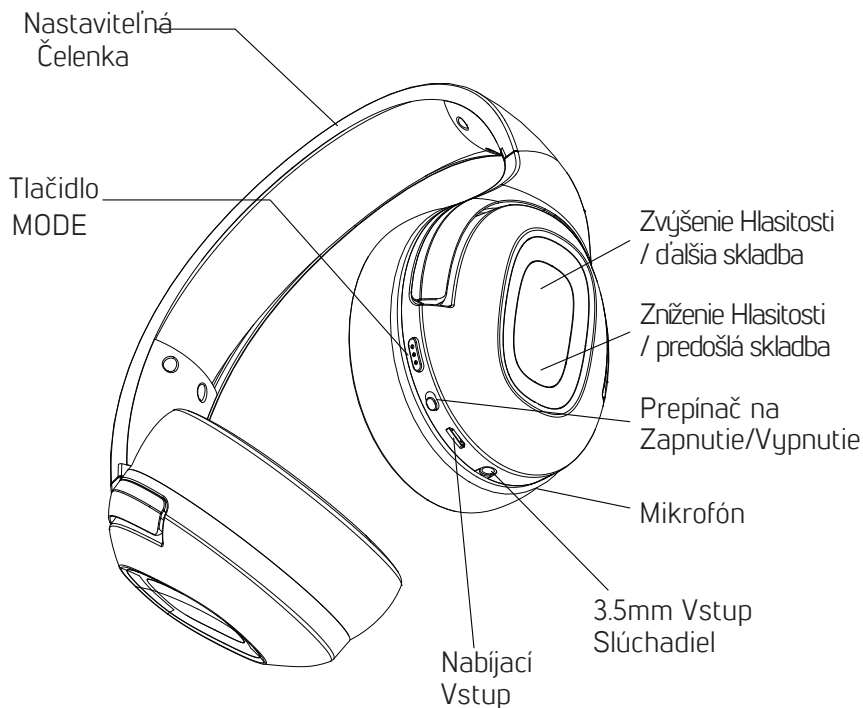

ÚVOD

NOKTA MAKRO BT Slúchadlá využívajú technológiu aptX™ Low Latency/nízka latencia, ktorá v porovnaní so štandardným Bluetooth® poskytuje rýchlejší a kvalitnejší zvuk. Preto, keď sa používajú na detekciu kovov, slúchadlá Nokta Makro BT poskytnú presnejšie a rýchlejšie cieľové reakcie.

FUNKCIE A PREVÁDZKA

Zapnutie: Posuňte prepínač do polohy ON, rozsvieti sa zelené svetlo a slúchadlá sa zapnú.

Vypnutie: Posuňte prepínač do polohy OFF.

Režim párovania Bluetooth®: Keď slúchadlá zapnete a počujete „Power on“, prejdú do režimu párovania.

Keď zapnete pripojenie Bluetooth® na vašom detektore, automaticky sa spárujú.

Na ostatných zariadeniach zapnite BT pripojenie, vyhľadajte „NOKTA-MAKRO“ a kliknutím naň spárujte. Po pripojení budete počuť výzvu "connected".

Vymazanie párovania: Stlačte súčasne tlačidlo MODE a „Zvýšenie Hlasitosti“ na 3 sekundy, kým je zariadenie zapnuté, aby sa vymazali spárované zariadenia.

POZNÁMKAI V rámci dosahu sa slúchadlá automaticky pripoja k naposledy spárovaným zariadeniam v pamäti.