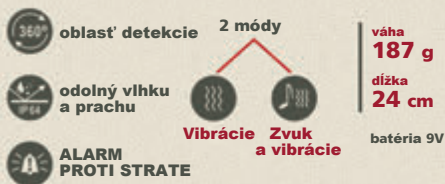

Univerzálna konštrukcia pre detektor kovov

Kompatibilná s viac ako 50 detektormi kovov!

maximálna dĺžka **133 cm**

minimálna dĺžka **63 cm**

Zoznam kompatibilných detektorov:

- AKA – Sorex, Berkut.
- GARRETT – ACE 150/200/250/300/350/400, AT Pro, AT Gold.
- FISHER – F2, F4, F5, Gold Bug, F11, F22, F44.
- WHITE'S – Coinmaster, Coinmaster Pro, Prizm 3/4/5/6.
- TESORO – Cibola, Vaquero, Golden uMax, Outlaw, Silver uMax.
- TEKNETICS – Eurotek, Eurotek Pro, Alpha 2000, Delta 4000, Gamma 6000, Omega 8500, Digitek.
- BOUNTY HUNTER – Discovery 1100/2200/3300, Gold, Titanium, Quick Draw Pro, Lone Star Pro, Land Ranger Pro.
- XP METAL DETECTORS – Adventis 2, ADX 150, G-Maxx 2, Gold Maxx Power.

Balenie obsahuje:

1. Konštrukcia
2. Velcro popruh
3. Skrutka cievky s maticou
4. Sada podložiek
5. Sada skrutiek
6. Univerzálny adaptér

MarsMD POINTER – NAJSPOL' AHLIVEJŠÍ PINPOINTER

Mars MD Pointer je určený na presnú lokalizáciu malých kovových predmetov pri hľadaní s detektorom kovov v zemi. Môže byť užitočný aj v priebehu stavebných prác a opráv, kedy je potrebné vyhľadať skryté vedenia, inžinierske siete, alebo pri hľadaní tajných skrýš. Môže byť tiež použitý pri detekcii kovových predmetov pri kontrole osôb a batožiny. Má vysoko kvalitný plastový kryt s certifikovanou ochranou podľa normy IP64.