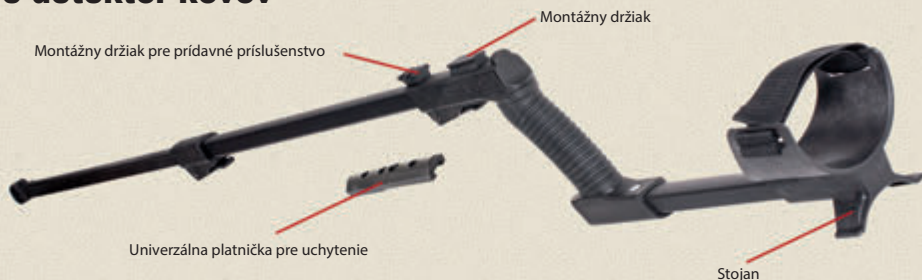

Univerzálna konštrukcia pre detektor kovov

Kompatibilná s viac ako 50 detektormi kovov!